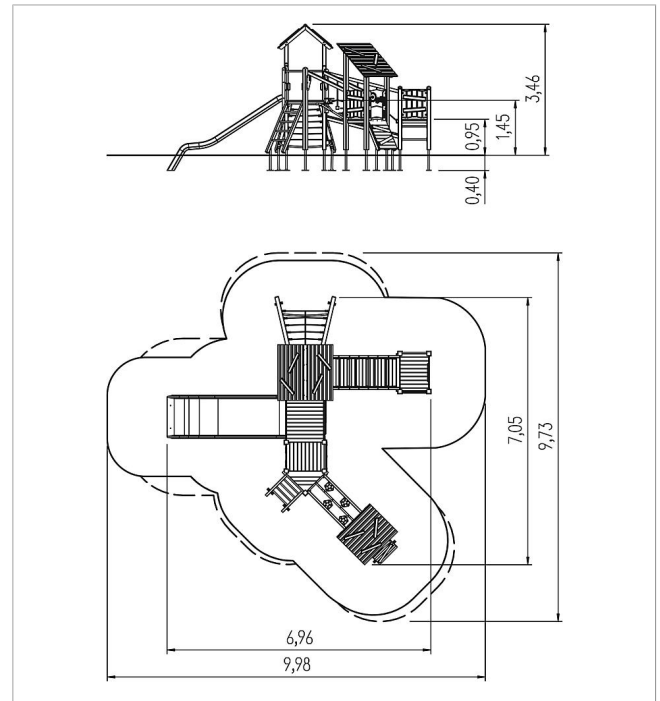

5 11 526 0110 0

ecorino play unit Ben
Nevis, solo

made in germany

Scope of delivery

2x adapter: NH oder Stahl
 17x Pfostenkonstruktion: NH oder Stahl
 6x Podestkonstruktion: NH
 1x Pultdach: NH
 1x Satteldach: NH
 1x Leiter schräg: NH, Edelstahl
 1x Leiter senkrecht: Edelstahl
 1x netzaufstieg schräg: NH, kunststoffummanteltes Stahlseil, Edelstahl
 1x netzaufstieg senkrecht: kunststoffummanteltes Stahlseil
 1x Rampe: NH
 1x Durchtrittschutz schräg: NH
 1x Geckoübergang schräg: Edelstahl, HPL, NH
 1x Wackelbrücke schräg: NH, Stahl feuerverzinkt
 3x Brüstung: HPL
 4x Brüstung: NH
 4x Durchlaufsicherung: Edelstahl
 1x Rutscheneinstiegsplatte: HPL
 2x Zugangsverengung: HPL
 1x Spiel-Brüstung Loch: HPL, Plexiglas
 1x Spiel-Brüstung Würfelrad: HPL, Stahl feuerverzinkt
 1x Spiel-Brüstung Zahnrad: HPL
 15x Deko-Holz: NH
 4x Griffset: aluminium, kunststoffbeschichtet
 Beschläge: Edelstahl

	Material	SW pi
	Foundation level	FL 1
	Minimum space	998x973x346 cm
	Free falling height	145 cm
	Impact protection net	59,0 m ²
	Foundations	23x CF or 21x PFs
	Assembly	2 Personen/16 Std.
	Largest section	10x10x305 cm